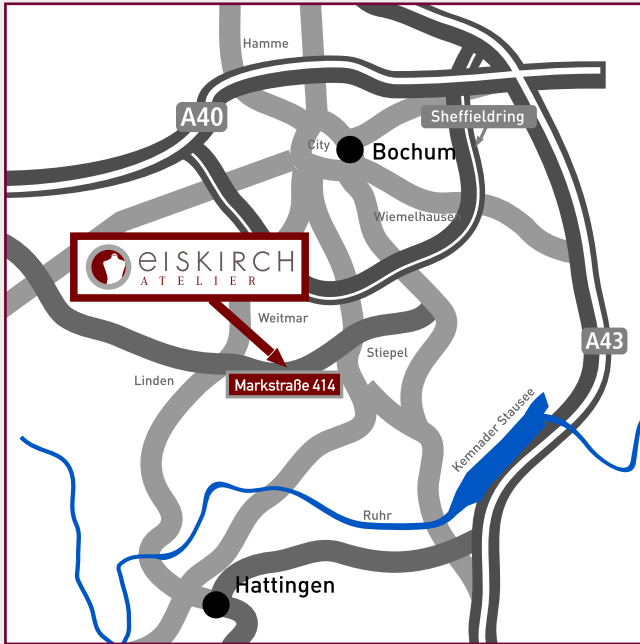

eISKIRCH ATELIER

Bochum Weitmar Mark

Markstraße 414

44795 Bochum

Fon 0234 - 333 85 000 • 0700 eiskirch

Ihr Weg zu uns

[Anfahrt]

[Vor-Ort-Ansicht]