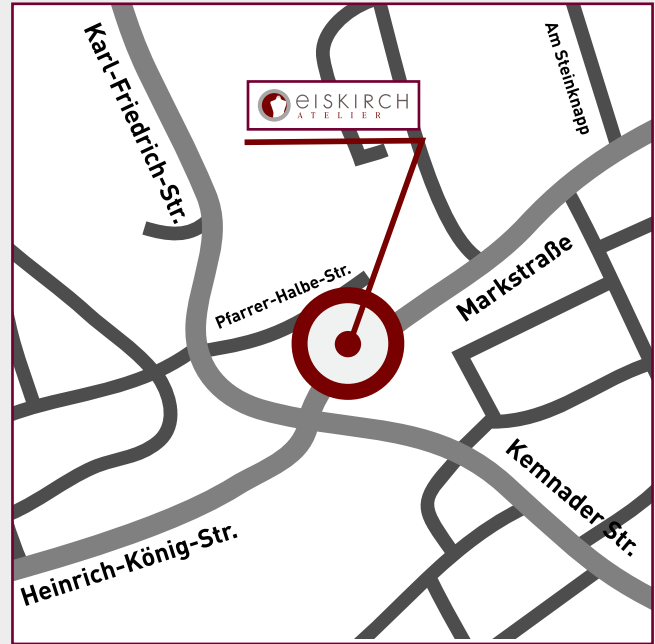

eISKIRCH ATELIER

Bochum Weitmar Mark

Markstraße 414

44795 Bochum

Fon 0234 - 333 85 000 • 0700 eiskirch

Ihr Weg zu uns

[Anfahrt]

[Vor-Ort-Ansicht]